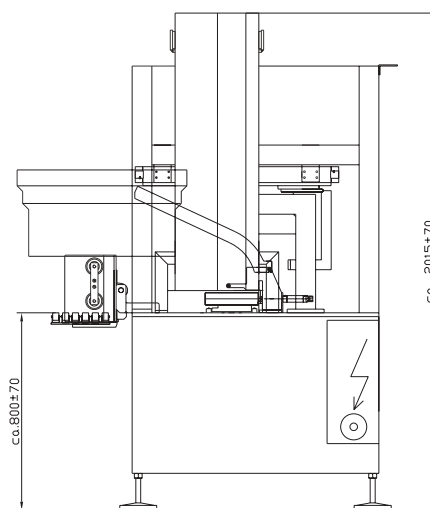

Halbautomatischer Kartuschenpacker Fi-CL

F® **Fischbach**

Fischbach KG
Büchlerhausen 18
D-51766 Engelskirchen, Germany

Fischbach Korea Co., Ltd.
Telefon: +82.2.3452.3091
Telefax: +82.2.3452.3095

Fischbach Belgium N.V.
Telefon: +32.3710.9621
Telefax: +32.3710.9631

Fischbach Ibérica, S.A.
Telefon: +34.972.168487
Telefax: +34.972.168324

www.fischbach-fi.com
Telefon: +49.2263.6090
Telefax: +49.2263.60358

Fischbach U.K. Ltd.
Telefon: +44.1928.579320
Telefax: +44.1928.579403

Fischbach USA Inc.
Telefon: +1.270.769.9333
Telefax: +1.270.769.9623

Fischbach GmbH & Co.KG
Telefon: +49.3522.5285 0
Telefax: +49.3522.528511