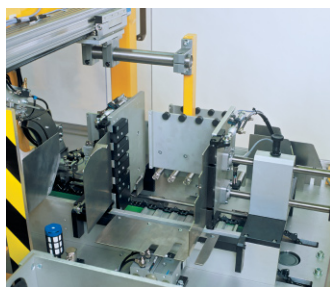

Fi-CL

Halbautomatischer Kartuschenpacker Fi-CL

Das komplette Maschinenprogramm von Fischbach -
zum Abfüllen, Konfektionieren und Verpacken von Kartuschen.

Fischbach Kartuschenpacker Fi-CL: 50 Kartuschen pro Minute mit Düsen ausgestattet und verpackt.

Eigenschaften

- Verpackt Kunststoff-, Aluminium- oder Pappkartuschen in ein- und zweiseitiger Version.
- Die kompakte Modulbauweise erlaubt die einfache Anpassung der Maschine an spezielle Anforderungen bei minimalem Platzbedarf.
- Die Konfektionier- und Verpackungsleistung von 50 Kartuschen pro Minute mit einem Bediener macht aus dem Fi-CL die ideale Ergänzung für jede Abfüllmaschine.
- Automatische Konfektionierung mit Clipdüsen durch integrierte Montagestation.
- Programmgesteuertes Puffermagazin für 35 Kartuschen sorgt für konstante Packleistung.
- Schneller Formatwechsel ohne Werkzeuge in weniger als 3 Minuten.
- Moderne Bedienerschnittstelle mit Klartextanzeige und Folientastatur einfachen Zugriff auf alle Funktionen und Parameter.
- Vorbildliche, CE-konforme Sicherheits-einrichtungen gewährleisten den Schutz von Mensch und Maschine.

Automatisches Puffermagazin

Clipdüsen-Montage

Stapel- und Einschubsystem

Technische Daten

Leistung:	50 Kartuschen pro Minute (12er Kartons)
Kartuschen-typen:	Alle Standardkartuschen
Verpackungs-formaten:	2x4, 2x5, 2x6, 3x4, 3x5, 3x6, 4x4, 4x5, 4x6, 5x4, 5x5 und 5x6 Kartuschen pro Karton
Düsenmontage:	Integriertes, automatisches Clipdüsen-Montagesystem
Karton-verklebung:	extern - optional
Pufferkapazität:	35 Kartuschen
Gewicht:	600 kg
Leistungsbedarf:	300 W (800 W mit Clipstation)
Sicherungen:	6 Ampère
Steuerung:	Siemens SPS
Luftdruck:	mindestens 6 bar
Luftverbrauch:	120 NL pro Minute (210 NL mit Clipstation)