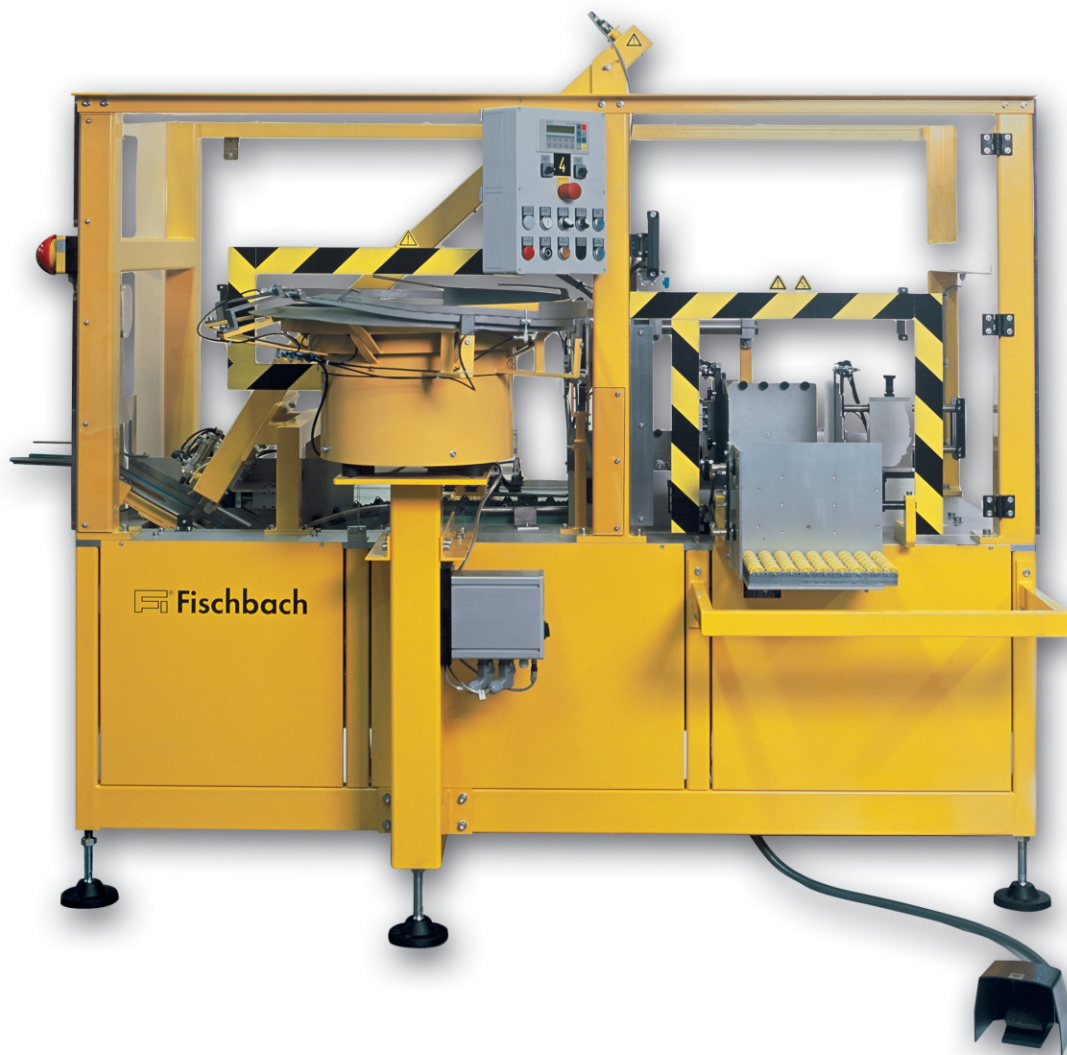

Fi-CL

Halbautomatischer Kartuschenpacker Fi-CL

Das komplette Maschinenprogramm von Fischbach -
zum Abfüllen, Konfektionieren und Verpacken von Kartuschen.

Fischbach Kartuschenpacker Fi-CL: 50 Kartuschen pro Minute mit Düsen ausgestattet und verpackt.

Eigenschaften

- Verpackt Kunststoff-, Aluminium- oder Pappkartuschen in ein- und zweiseitiger Version.
- Die kompakte Modulbauweise erlaubt die einfache Anpassung der Maschine an spezielle Anforderungen bei minimalem Platzbedarf.
- Die Konfektionier- und Verpackungsleistung von 50 Kartuschen pro Minute mit einem Bediener macht aus dem Fi-CL die ideale Ergänzung für jede Abfüllmaschine.
- Automatische Konfektionierung mit Clipdüsen durch integrierte Montagestation.
- Programmgesteuertes Puffermagazin für 35 Kartuschen sorgt für konstante Packleistung.
- Schneller Formatwechsel ohne Werkzeuge in weniger als 3 Minuten.
- Moderne Bedienerschnittstelle mit Klartextanzeige und Folientastatur einfachen Zugriff auf alle Funktionen und Parameter.
- Vorbildliche, CE-konforme Sicherheits-einrichtungen gewährleisten den Schutz von Mensch und Maschine.

Automatisches Puffermagazin

Clipdüsen-Montage

Stapel- und Einschubsystem

Technische Daten

Leistung:	50 Kartuschen pro Minute (12er Kartons)
Kartuschen-typen:	Alle Standardkartuschen
Verpackungs-formaten:	2x4, 2x5, 2x6, 3x4, 3x5, 3x6, 4x4, 4x5, 4x6, 5x4, 5x5 und 5x6 Kartuschen pro Karton
Düsenmontage:	Integriertes, automatisches Clipdüsen-Montagesystem
Karton-verklebung:	extern - optional
Pufferkapazität:	35 Kartuschen
Gewicht:	600 kg
Leistungsbedarf:	300 W (800 W mit Clipstation)
Sicherungen:	6 Ampère
Steuerung:	Siemens SPS
Luftdruck:	mindestens 6 bar
Luftverbrauch:	120 NL pro Minute (210 NL mit Clipstation)