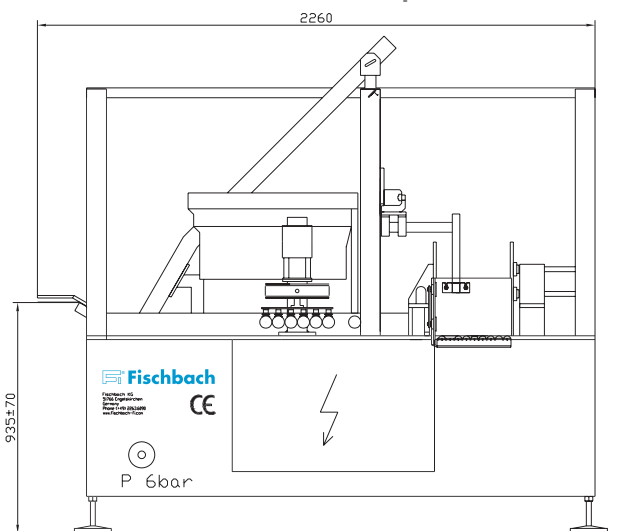

Halbautomatischer Kartuschenpacker Fi-CL

F® **Fischbach**

Fischbach KG
Büchlerhausen 18
D-51766 Engelskirchen, Germany

Fischbach Korea Co., Ltd.
Telefon: +82.2.3452.3091
Telefax: +82.2.3452.3095

Fischbach Belgium N.V.
Telefon: +32.3710.9621
Telefax: +32.3710.9631

Fischbach Ibérica, S.A.
Telefon: +34.972.168487
Telefax: +34.972.168324

www.fischbach-fi.com
Telefon: +49.2263.6090
Telefax: +49.2263.60358

Fischbach U.K. Ltd.
Telefon: +44.1928.579320
Telefax: +44.1928.579403

Fischbach USA Inc.
Telefon: +1.270.769.9333
Telefax: +1.270.769.9623

Fischbach GmbH & Co.KG
Telefon: +49.3522.5285 0
Telefax: +49.3522.528511