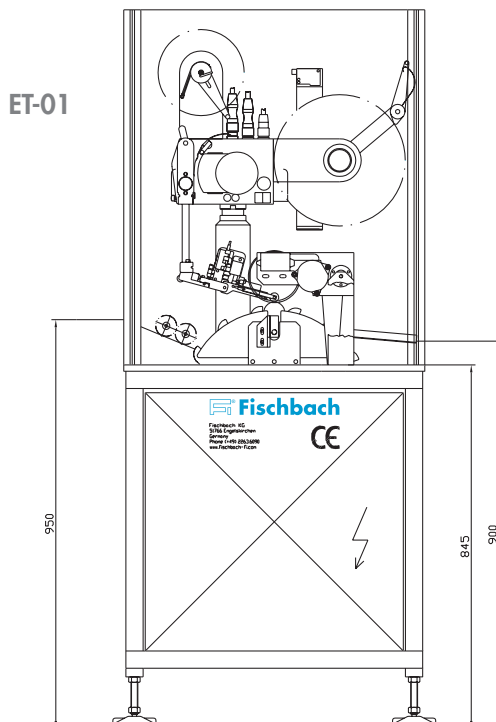

F® **Fischbach**

Fischbach KG
Büchlerhausen 18
D-51766 Engelskirchen, Germany

www.fischbach-fi.com
Telefon: +49.2263.6090
Telefax: +49.2263.60358

Fischbach Korea Co., Ltd.
Telefon: +82.2.3452.3091
Telefax: +82.2.3452.3095

Fischbach U.K. Ltd.
Telefon: +44.1928.579320
Telefax: +44.1928.579403

Fischbach Belgium N.V.
Telefon: +32.3710.9621
Telefax: +32.3710.9631

Fischbach USA Inc.
Telefon: +1.270.7699333
Telefax: +1.270.7699623

Fischbach Ibérica, S.A.
Telefon: +34.972.168487
Telefax: +34.972.168324

Fischbach GmbH & Co.KG
Telefon: +49.3522.5285 0
Telefax: +49.3522.528511