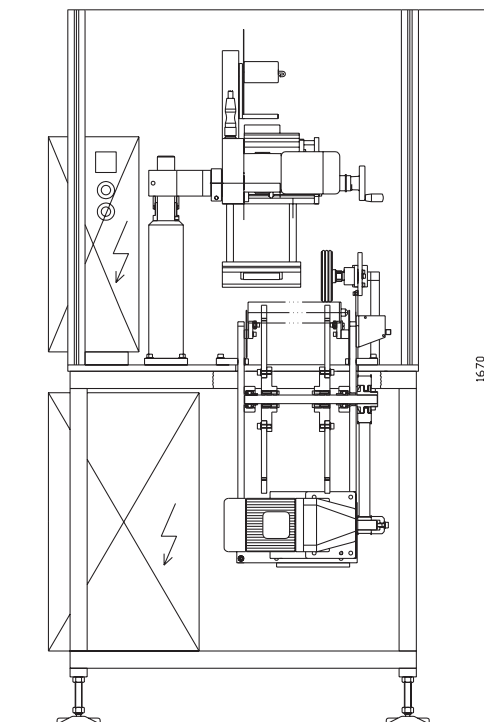

F® **Fischbach**

Fischbach KG
Büchlerhausen 18
D-51766 Engelskirchen, Germany

www.fischbach-fi.com
Telefon: +49.2263.6090
Telefax: +49.2263.60358

Fischbach Korea Co., Ltd.
Telefon: +82.2.3452.3091
Telefax: +82.2.3452.3095

Fischbach U.K. Ltd.
Telefon: +44.1928.579320
Telefax: +44.1928.579403

Fischbach Belgium N.V.
Telefon: +32.3710.9621
Telefax: +32.3710.9631

Fischbach USA Inc.
Telefon: +1.270.7699333
Telefax: +1.270.7699623

Fischbach Ibérica, S.A.
Telefon: +34.972.168487
Telefax: +34.972.168324

Fischbach GmbH & Co.KG
Telefon: +49.3522.5285 0
Telefax: +49.3522.528511