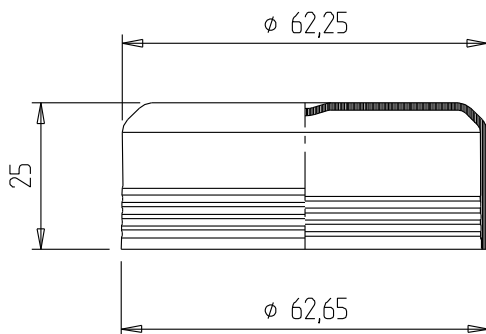

Typ K 90

KOMBINIERBAR MIT

900 ml Fischbach Kartuschen

VORTEILHAFTE FUNKTIONEN

- für viele Dichtungsmassen geeignet
- maschinelle Verarbeitung auch auf vollautomatischen Abfülllinien möglich
- der konvex gewölbte Kolbenboden ermöglicht das Kolbensetzen ohne Luftpneinschlüsse
- zum Ausbringen eignen sich hauptsächlich mechanische Auspressgeräte

TECHNISCHE DATEN

Material:	HDPE
Gewicht:	8,0 g
VPE:	1000 Stk./Karton

Masse ohne Toleranzangabe nach DIN 16 901-150. Technische Änderungen vorbehalten.
Unsere Produktempfehlungen stellen nur Erfahrungswerte dar und können eigene Tests des Kunden nicht ersetzen.

Fischbach KG
51766 Engelskirchen, Germany
Telefon: +49 (0) 2263 6090
Telefax: +49 (0) 2263 60358
info@fischbach-fi.com

Fischbach Korea Co., Ltd.
Songpa-Gu, Seoul, Korea
Telefon: +82 2 425 3092
Telefax: +82 2 425 3191
korea@fischbach-fi.com

Fischbach Ibérica, S.A.
17410 Sils (Girona), Spain
Telefon: +34-972-16 84 87
Telefax: +34-972-16 83 24
spain@fischbach-fi.com

Fischbach (Shanghai) Co., Ltd.
Shanghai, China 201708
Telefon: +86-21-6979-1423
Telefax: +86-21-6979-1426
china@fischbach-fi.com

Fischbach Belgium N.V.
9140 Temse, Belgium
Telefon: +32-3-710 96 20
Telefax: +32-3-710 96 31
belgium@fischbach-fi.com

Fischbach U.K. Ltd.
Cheshire WA7 1SN, Great Britain
Telefon: +44-1928-579320
Telefax: +44-1928-579403
uk@fischbach-fi.com

Fischbach USA Inc.
Elizabethtown, Kentucky, 42701 USA
Telefon: +1-270-7 69 93 33
Telefax: +1-270-7 69 96 23
usa@fischbach-fi.com