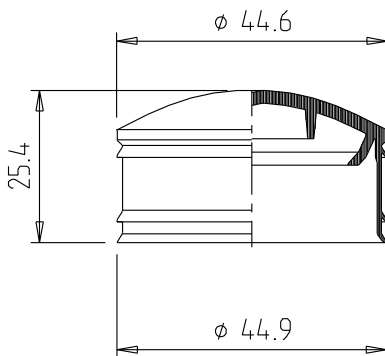

Kolben

Typ K 30 US

KOMBINIERBAR MIT

290 ml Fischbach Kartuschen

VORTEILHAFT FUNKTIONEN

- für Dichtungsmassen und Klebstoffe mit höherer Wasserdampfeempfindlichkeit geeignet
- Ausführung ohne Kolbenspitze
- gute maschinelle Verarbeitung besonders auf vollautomatischen Abfülllinien
- der konvex gewölbte Kolbenboden ermöglicht das Kolbensetzen ohne Luftpfeinschlüsse
- der schräg nach innen stehende Kolbenspreizring bewirkt beim Auspressen eine Vergrößerung des Kolbendurchmessers und gewährleistet so auch bei zähen Massen das einwandfreie Entleeren der Kartusche
- zum Ausbringen lassen sich mechanische und pneumatische Auspressgeräte einsetzen
- wenig oder gar kein Nachdrücken des Produktes nach Beendigung des Auspressvorganges aus der Düse

TECHNISCHE DATEN

Material:	HDPE
Gewicht:	6,5 g
VPE:	2000 Stk./Karton

Masse ohne Toleranzangabe nach DIN 16 901-150. Technische Änderungen vorbehalten.
Unsere Produktempfehlungen stellen nur Erfahrungswerte dar und können eigene Tests des Kunden nicht ersetzen.