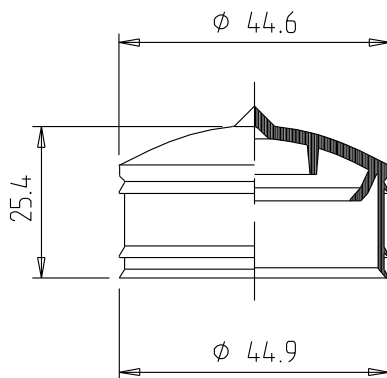

Kolben

Typ K 30 F

KOMBINIERBAR MIT

290 ml Fischbach Kartuschen

VORTEILHAFT FUNKTIONEN

- für Dichtungsmassen und Klebstoffe mit höherer Wasserdampfempfindlichkeit geeignet
- gute maschinelle Verarbeitung besonders auf vollautomatischen Abfülllinien
- der konvex gewölbte Kolbenboden erleichtert das Kolbensetzen
- der schräg nach innen stehende Kolbenspreizring bewirkt beim Auspressen eine Vergrößerung des Kolbendurchmessers und gewährleistet so auch bei zähen Massen das einwandfreie Entleeren der Kartusche
- zum Ausbringen lassen sich mechanische und pneumatische Auspressgeräte einsetzen
- wenig oder gar kein Nachdrücken des Produktes nach Beendigung des Auspressvorganges aus der Düse

TECHNISCHE DATEN

Material:	HDPE
Gewicht:	6,5 g
VPE:	1500 Stk./Karton

Masse ohne Toleranzangabe nach DIN 16 901-150. Technische Änderungen vorbehalten.
Unsere Produktempfehlungen stellen nur Erfahrungswerte dar und können eigene Tests des Kunden nicht ersetzen.