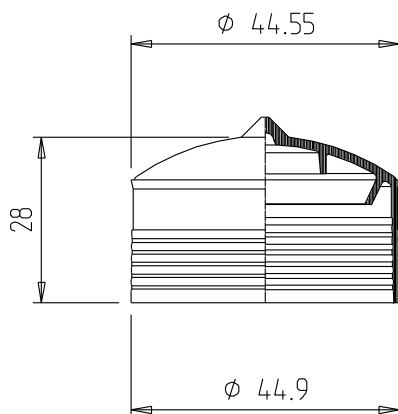

Kolben

Typ K 28 LO

KOMBINIERBAR MIT

280 ml Fischbach Kartuschen

VORTEILHAFT FUNKTIONEN

- für die meisten Dichtungsmassen geeignet
- gute maschinelle Verarbeitung besonders auf vollautomatischen Abfülllinien
- der konvex gewölbte Kolbenboden ermöglicht das Kolbensetzen ohne Luftpfeinschlüsse
- der schräg nach innen stehende Kolbenspreizring bewirkt beim Auspressen eine Vergrößerung des Kolbendurchmessers und gewährleistet so auch bei zähen Massen das einwandfreie Entleeren der Kartusche
- zum Ausbringen lassen sich mechanische und pneumatische Auspressgeräte einsetzen
- Kolben mit größerer Führungshöhe für eine verbesserte Kippstabilität in der Kartusche

TECHNISCHE DATEN

Material:	HDPE
Gewicht:	5,9 g
VPE:	1400 Stk./Karton

Masse ohne Toleranzangabe nach DIN 16 901-150. Technische Änderungen vorbehalten.
Unsere Produktempfehlungen stellen nur Erfahrungswerte dar und können eigene Tests des Kunden nicht ersetzen.