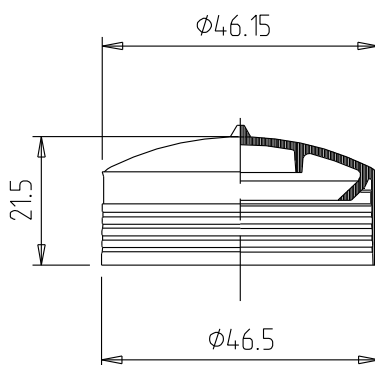

Kolben

Typ K 18 flach

KOMBINIERBAR MIT

310 ml Fischbach Kartuschen

VORTEILHAFT FUNKTIONEN

- für die meisten Dichtungsmassen geeignet
- gute maschinelle Verarbeitung besonders auf vollautomatischen Abfülllinien
- der konvex gewölbte Kolbenboden ermöglicht das Kolbensetzen ohne Luftpneinschlüsse
- der schräg nach innen stehende Kolbenspreizring bewirkt beim Auspressen eine Vergrößerung des Kolbendurchmessers und verbessert so auch bei zähen Massen das Entleeren der Kartusche
- zum Ausbringen lassen sich mechanische und pneumatische Auspressgeräte einsetzen

TECHNISCHE DATEN

Material:	HDPE
Gewicht:	5,4 g
VPE:	1120 Stk./Karton

Masse ohne Toleranzangabe nach DIN 16 901-150. Technische Änderungen vorbehalten.
Unsere Produktempfehlungen stellen nur Erfahrungswerte dar und können eigene Tests des Kunden nicht ersetzen.