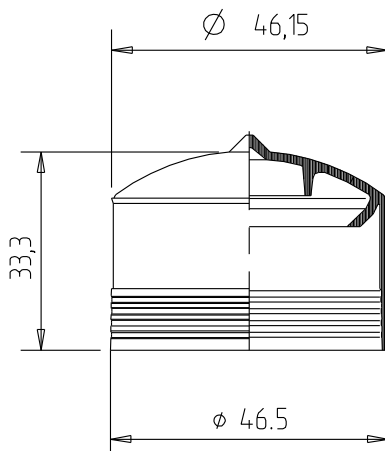

Kolben

Typ K 13

KOMBINIERBAR MIT

310 ml Fischbach Kartuschen

VORTEILHAFTE FUNKTIONEN

- für die meisten Dichtungsmassen geeignet
- gute maschinelle Verarbeitung besonders auf vollautomatischen Abfülllinien
- der konvex gewölbte Kolbenboden ermöglicht das Kolbensetzen ohne Lufteinschlüsse
- der schräg nach innen stehende Kolbenspreizring bewirkt beim Auspressen eine Vergrößerung des Kolbendurchmessers und gewährleistet so auch bei zähen Massen das einwandfreie Entleeren der Kartusche
- zum Ausbringen lassen sich mechanische und pneumatische Auspressgeräte einsetzen
- Kolben mit größerer Führungshöhe für eine verbesserte Kippstabilität in der Kartusche

TECHNISCHE DATEN

Material:	HDPE
Gewicht:	7,0 g
VPE:	1000 Stk./Karton

Masse ohne Toleranzangabe nach DIN 16 901-150. Technische Änderungen vorbehalten.
Unsere Produktempfehlungen stellen nur Erfahrungswerte dar und können eigene Tests des Kunden nicht ersetzen.