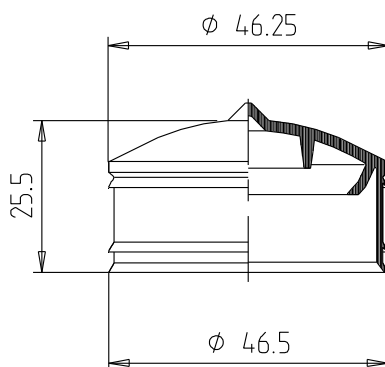

Kolben

Typ K 11 ST

KOMBINIERBAR MIT

310 ml Fischbach Kartuschen

VORTEILHAFT FUNKTIONEN

- für die meisten Dichtungsmassen geeignet
- gute maschinelle Verarbeitung besonders auf vollautomatischen Abfülllinien
- der konvex gewölbte Kolbenboden ermöglicht das Kolbensetzen ohne Lufteinschlüsse
- der schräg nach innen stehende Kolbenspreizring bewirkt beim Auspressen eine Vergrößerung des Kolbendurchmessers und verbessert so auch bei hohen Auspresskräften und bei zähen Massen das einwandfreie Entleeren der Kartusche
- zum Ausbringen lassen sich mechanische und pneumatische Auspressgeräte einsetzen
- die flexiblen Dichtlippen bewirken auch eine Abdichtung gegenüber druckluftbetriebenen Auspressgeräten

TECHNISCHE DATEN

Material:	LPE
Gewicht:	6,7 g
VPE:	1 500 Stk./Karton

Masse ohne Toleranzangabe nach DIN 16 901-150. Technische Änderungen vorbehalten.
Unsere Produktempfehlungen stellen nur Erfahrungswerte dar und können eigene Tests des Kunden nicht ersetzen.