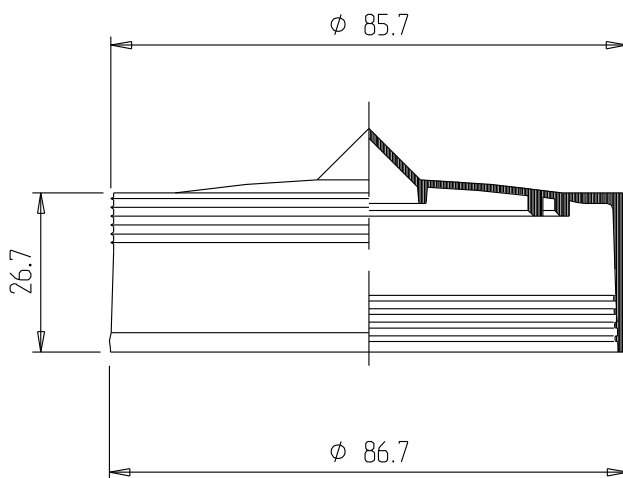

Kolben

Typ K 08

KOMBINIERBAR MIT

1000 ml Fischbach Kartuschen
E 1000 und M 1000

VORTEILHAFT FUNKTIONEN

- für viele Dichtungsmassen geeignet
- der konvex gewölbte Kolbenboden ermöglicht das Kolbensetzen ohne Luftschlüsse
- besonders formstabiler Kolben
- zum Ausbringen sind hauptsächlich mechanische Auspressgeräte geeignet

TECHNISCHE DATEN

Material: HDPE
Gewicht: 23,0 g
VPE: 300 Stk./Karton

Masse ohne Toleranzangabe nach DIN 16 901-150. Technische Änderungen vorbehalten.
Unsere Produktempfehlungen stellen nur Erfahrungswerte dar und können eigene Tests des Kunden nicht ersetzen.