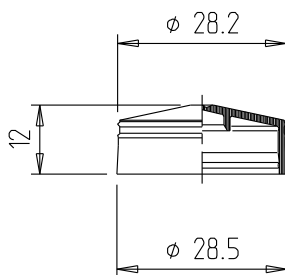

Typ K 07 PP

KOMBINIERBAR MIT

75 ml Fischbach Kartuschen

VORTEILHAFT FUNKTIONEN

- für viele Dichtungsmassen geeignet
- transparenter Kolben zur Erkennung der Farbe der Dichtungsmasse
- gute maschinelle Verarbeitung auch auf vollautomatischen Abfülllinien möglich
- der konvex gewölbte Kolbenboden ermöglicht das Kolbensetzen ohne Lufteinschlüsse
- die Ausbringung der Kartusche erfolgt per Daumen- oder Handdruck unter Zuhilfenahme des zugehörigen Schiebers SG 80 PP
- ein Auspressgerät wird nicht benötigt

TECHNISCHE DATEN

Material:	PP
Gewicht:	1,5 g
VPE:	5000 Stk./Karton

Masse ohne Toleranzangabe nach DIN 16 901-150. Technische Änderungen vorbehalten.
Unsere Produktempfehlungen stellen nur Erfahrungswerte dar und können eigene Tests des Kunden nicht ersetzen.