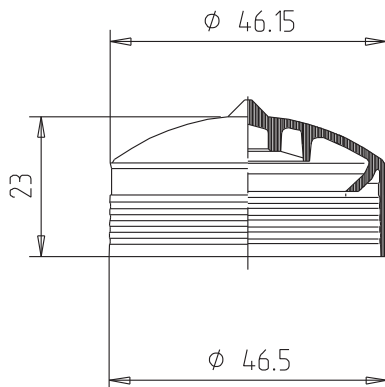

Kolben

Typ K 02 LO

KOMBINIERBAR MIT

310 ml Fischbach Kartuschen

VORTEILHAFT FUNKTIONEN

- für die meisten Dichtungsmassen geeignet
- gute maschinelle Verarbeitung besonders auf vollautomatischen Abfülllinien
- der konvex gewölbte Kolbenboden ermöglicht das Kolbensenzen ohne Lufteinschlüsse
- der schräg nach innen stehende Kolbenspreizring bewirkt beim Auspressen eine Vergrößerung des Kolbendurchmessers und verbessert so auch bei zähen Massen das Entleeren der Kartusche
- zum Ausbringen lassen sich mechanische und pneumatische Auspressgeräte einsetzen

TECHNISCHE DATEN

Material:	HDPE
Gewicht:	5,7 g
VPE:	1500 Stk./Karton

Masse ohne Toleranzangabe nach DIN 16 901-150. Technische Änderungen vorbehalten.
Unsere Produktempfehlungen stellen nur Erfahrungswerte dar und können eigene Tests des Kunden nicht ersetzen.