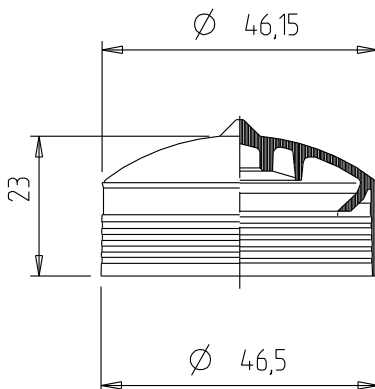

Kolben

Typ K 02

KOMBINIERBAR MIT

310 ml Fischbach Kartuschen

VORTEILHAFT FUNKTIONEN

- für die meisten Dichtungsmassen geeignet
- gute maschinelle Verarbeitung besonders auf vollautomatischen Abfülllinien
- der konvex gewölbte Kolbenboden ermöglicht das Kolbensenzen ohne Luftpneinschlüsse
- der schräg nach innen stehende Kolbenspreizring bewirkt beim Auspressen eine Vergrößerung des Kolbendurchmessers und verbessert so auch bei zähen Massen das Entleeren der Kartusche
- zum Ausbringen lassen sich mechanische und pneumatische Auspressgeräte einsetzen

TECHNISCHE DATEN

Material:	HDPE
Gewicht:	6,1 g
VPE:	1500 Stk./Karton

Masse ohne Toleranzangabe nach DIN 16 901-150. Technische Änderungen vorbehalten.
Unsere Produktempfehlungen stellen nur Erfahrungswerte dar und können eigene Tests des Kunden nicht ersetzen.