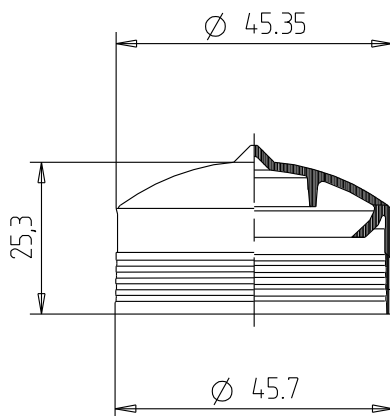

Typ K 01 S

KOMBINIERBAR MIT

300 ml Fischbach Kartuschen

VORTEILHAFTE FUNKTIONEN

- für die meisten Dichtungsmassen geeignet
- gute maschinelle Verarbeitung besonders auf vollautomatischen Abfülllinien
- der konvex gewölbte Kolbenboden ermöglicht das Kolbensenzen ohne Luftpneinschlüsse
- der schräg nach innen stehende Kolbenspreizring bewirkt beim Auspressen eine Vergrößerung des Kolbendurchmessers und verbessert so auch bei zähen Massen das Entleeren der Kartusche
- zum Ausbringen lassen sich mechanische und pneumatische Auspressgeräte einsetzen

TECHNISCHE DATEN

Material:	HDPE
Gewicht:	5,7 g
VPE:	2000 Stk./Karton

Masse ohne Toleranzangabe nach DIN 16 901-150. Technische Änderungen vorbehalten.
Unsere Produktempfehlungen stellen nur Erfahrungswerte dar und können eigene Tests des Kunden nicht ersetzen.

Fischbach KG
51766 Engelskirchen, Germany
Telefon: +49 (0) 2263 6090
Telefax: +49 (0) 2263 60358
info@fischbach-fi.com

Fischbach Korea Co., Ltd.
Songpa-Gu, Seoul, Korea
Telefon: +82 2 425 3092
Telefax: +82 2 425 3191
korea@fischbach-fi.com

Fischbach Ibérica, S.A.
17410 Sils (Girona), Spain
Telefon: +34-972-16 84 87
Telefax: +34-972-16 83 24
spain@fischbach-fi.com

Fischbach (Shanghai) Co., Ltd.
Shanghai, China 201708
Telefon: +86-21-6979-1423
Telefax: +86-21-6979-1426
china@fischbach-fi.com

Fischbach Belgium N.V.
9140 Temse, Belgium
Telefon: +32-3-710 96 20
Telefax: +32-3-710 96 31
belgium@fischbach-fi.com

Fischbach U.K. Ltd.
Cheshire WA7 1SN, Great Britain
Telefon: +44-1928-579320
Telefax: +44-1928-579403
uk@fischbach-fi.com

Fischbach USA Inc.
Elizabethtown, Kentucky, 42701 USA
Telefon: +1-270-7 69 93 33
Telefax: +1-270-7 69 96 23
usa@fischbach-fi.com