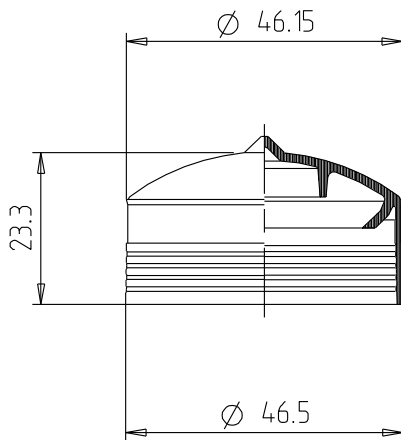

Kolben

Typ K 01 LO

KOMBINIERBAR MIT

310 ml Fischbach Kartuschen

VORTEILHAFTE FUNKTIONEN

- für die meisten Dichtungsmassen geeignet
- gute maschinelle Verarbeitung besonders auf vollautomatischen Abfülllinien
- der konvex gewölbte Kolbenboden ermöglicht das Kolbensenzen ohne Luftpneinschlüsse
- der schräg nach innen stehende Kolbenspreizring bewirkt beim Auspressen eine Vergrößerung des Kolbendurchmessers und verbessert so auch bei zähen Massen das Entleeren der Kartusche
- zum Ausbringen lassen sich mechanische und pneumatische Auspressgeräte einsetzen

TECHNISCHE DATEN

Material:	HDPE
Gewicht:	5,7 g
VPE:	2100 Stk./Karton

Masse ohne Toleranzangabe nach DIN 16 901-150. Technische Änderungen vorbehalten.
Unsere Produktempfehlungen stellen nur Erfahrungswerte dar und können eigene Tests des Kunden nicht ersetzen.