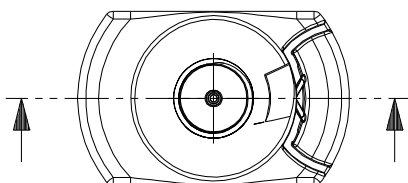

TECHNISCHE DATEN

Material:	HDPE
Inhalt:	75 ml
Gewicht:	19,5 g
VPE:	280 Stk./Karton - unbedruckt 300 Stk./Karton - bedruckt

Masse ohne Toleranzangabe nach DIN 16 901-150. Technische Änderungen vorbehalten.
Unsere Produktempfehlungen stellen nur Erfahrungswerte dar und können eigene Tests des Kunden nicht ersetzen.