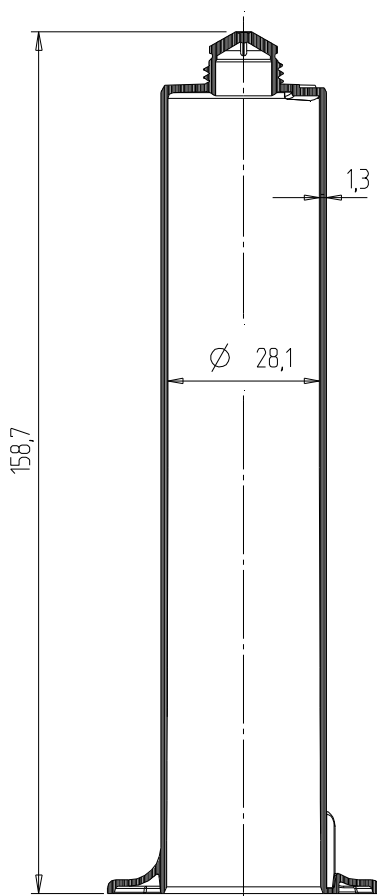

Kartuschen

Typ G 80

VOORTEILHAFT FUNKTIONEN

- Kartusche für plastische und dauerelastische Dichtungsmassen
- die Kartusche lässt sich mit dem zugehörigen Schieber SG 80 PP ohne weitere Hilfsmittel per Hand auspressen
- bei Verwendung passender Fischbach Kolben ist ein hervorragendes Ausbringverhalten und eine optimale Restentleerbarkeit gewährleistet
- die Kartusche ist für die automatische Befüllung, Konfektionierung mit den zugehörigen Düsen- und Kolbensystemen und der automatischen Endverpackung geeignet
- das verwendete Rohmaterial ist zur Barriere gegenüber Wasserdampf für viele Silikone, Dicht- und Klebstoffe geeignet

TECHNISCHE DATEN

Material:	HDPE
Inhalt:	75 ml
Gewicht:	19,5 g
VPE:	280 Stk./Karton - unbedruckt 300 Stk./Karton - bedruckt

Masse ohne Toleranzangabe nach DIN 16 901-150. Technische Änderungen vorbehalten.
Unsere Produktempfehlungen stellen nur Erfahrungswerte dar und können eigene Tests des Kunden nicht ersetzen.