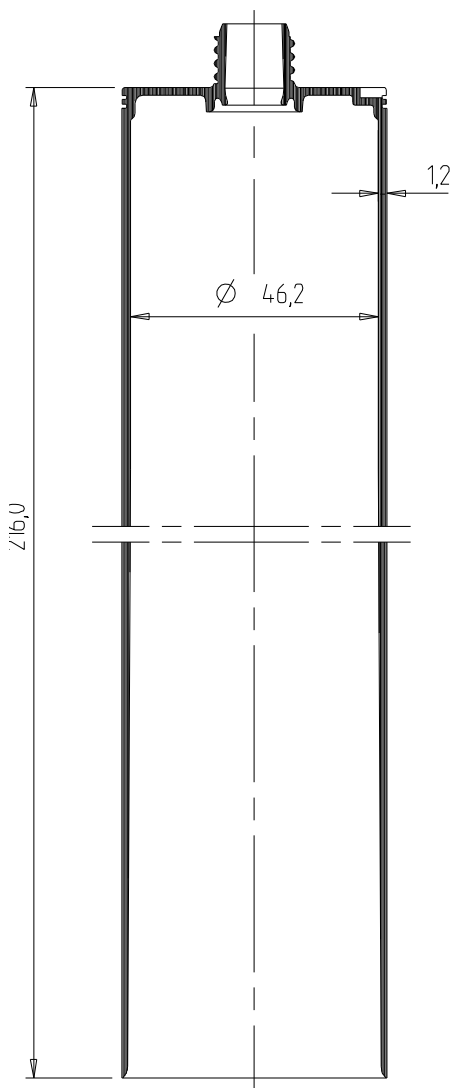

Kartuschen

Typ G 32 O

VOORTEILHAFT FUNKTIONEN

- Kartusche für plastische und dauerelastische Dichtungsmassen
- die Kartusche hat einen offenen Auslass zum späteren Verschluss mit der Gewindekappe AG 32 oder der Fischbach Gewindekappe mit Dichtnapf
- bei Verwendung der zugehörigen Fischbach Kolben ist ein hervorragendes Ausbringverhalten und eine optimale Restentleerbarkeit gewährleistet
- die Kartusche ist für die automatische Befüllung, Konfektionierung mit den zugehörigen Düsen- und Kolbensystemen und der automatischen Endverpackung geeignet
- das verwendete Rohmaterial ist zur Barriere gegenüber Wasserdampf für viele Silikone, Dicht- und Klebstoffe geeignet

TECHNISCHE DATEN

Material:	HDPE
Inhalt:	310 ml
Gewicht:	48,0 g
VPE:	140 Stk./Karton

Masse ohne Toleranzangabe nach DIN 16 901-150. Technische Änderungen vorbehalten.
 Unsere Produktempfehlungen stellen nur Erfahrungswerte dar und können eigene Tests des Kunden nicht ersetzen.