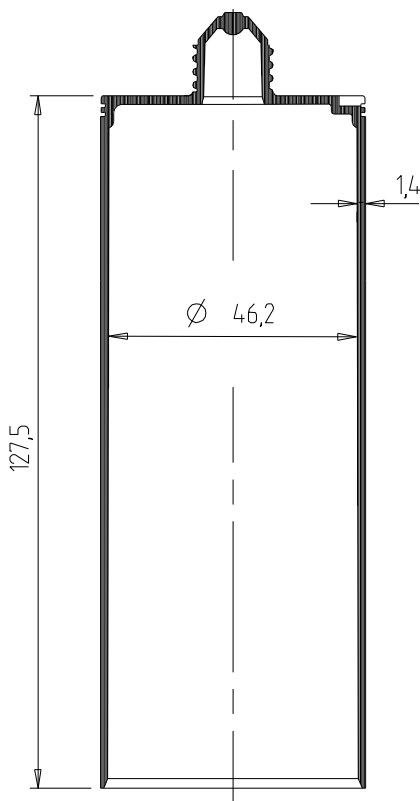

Kartuschen

Typ G 15

VORTEILHAFT FUNKTIONEN

- Kartusche für plastische und dauerelastische Dichtungsmassen mit reduziertem Füllinhalt
- bei Verwendung passender Fischbach Kolben ist ein hervorragendes Ausbringverhalten und eine optimale Restentleerbarkeit gewährleistet
- die Kartusche ist für die automatische Befüllung, Konfektionierung mit den zugehörigen Düsen- und Kolbensystemen und der automatischen Endverpackung geeignet
- das verwendete Rohmaterial ist zur Barriere gegenüber Wasserdampf für viele Silikone, Dicht- und Klebstoffe geeignet

TECHNISCHE DATEN

Material:	HDPE
Inhalt:	150 ml
Gewicht:	30,0 g
VPE:	140 Stk./Karton

Masse ohne Toleranzangabe nach DIN 16 901-150. Technische Änderungen vorbehalten.
Unsere Produktempfehlungen stellen nur Erfahrungswerte dar und können eigene Tests des Kunden nicht ersetzen.