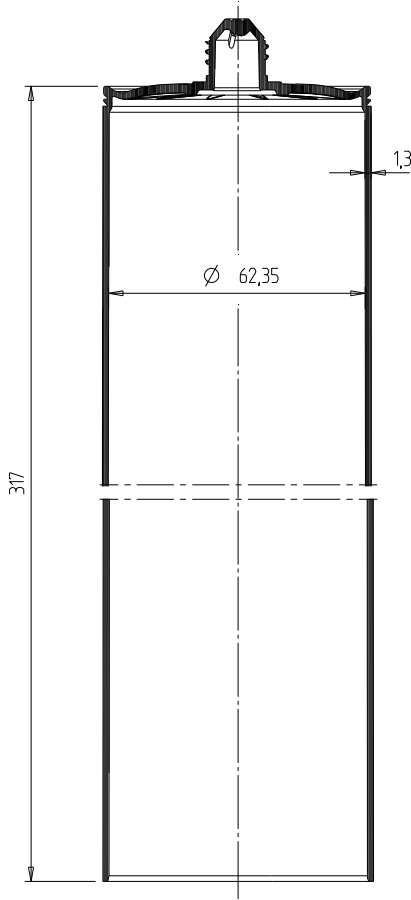

Kartuschen

Typ E 900 S

VORTEILHAFT FUNKTIONEN

- Kartusche für plastische und dauerelastische Dichtungsmassen
- die Kartusche ist mit einem Anschlussgewinde für Fischbach Standard-Düsen versehen
- bei Verwendung passender Fischbach Kolben ist ein hervorragendes Ausbringverhalten und eine optimale Restentleerbarkeit gewährleistet
- die Kartusche ist für die automatische Befüllung, Konfektionierung mit den zugehörigen Düsen- und Kolbensystemen und der automatischen Endverpackung geeignet
- das verwendete Rohmaterial ist zur Barriere gegenüber Wasserdampf für viele Silikone, Dicht- und Klebstoffe geeignet

TECHNISCHE DATEN

Material:	HDPE
Inhalt:	900 ml
Gewicht:	94,5 g
VPE:	81 Stk./Karton

Masse ohne Toleranzangabe nach DIN 16 901-150. Technische Änderungen vorbehalten.
Unsere Produktempfehlungen stellen nur Erfahrungswerte dar und können eigene Tests des Kunden nicht ersetzen.