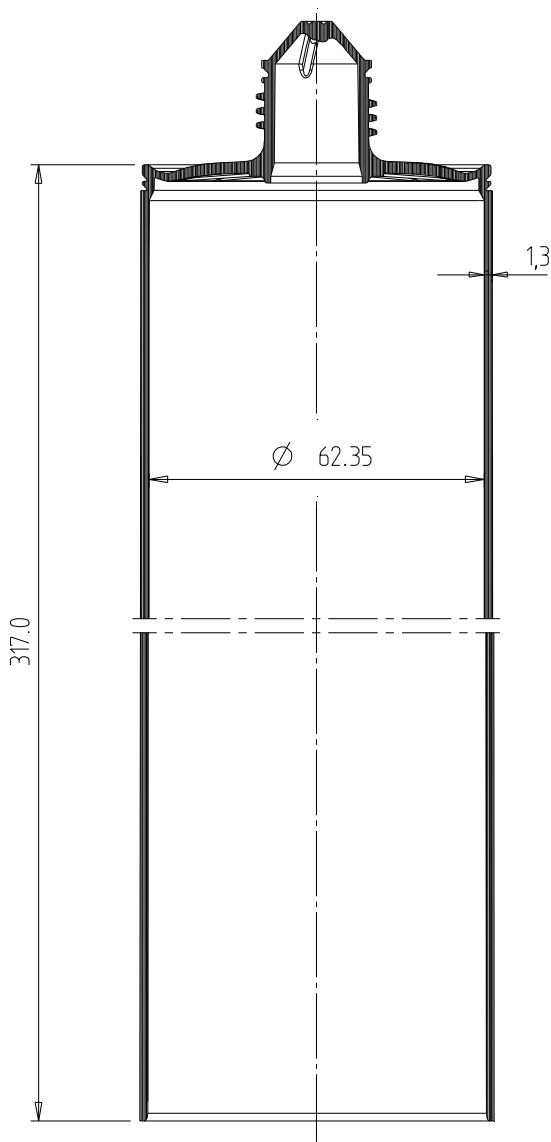

Kartuschen

Typ E 900

VORTEILHAFTE FUNKTIONEN

- Kartusche für plastische und dauerelastische Dichtungsmassen
- die Kartusche ist mit einem verstärkten Trapezgewinde ähnlich Tr 22 x 2,5 versehen
- bei Verwendung passender Fischbach Kolben ist ein hervorragendes Ausbringverhalten und eine optimale Restentleerbarkeit gewährleistet
- die Kartusche ist für die automatische Befüllung, Konfektionierung mit den zugehörigen Düsen- und Kolbensystemen und der automatischen Endverpackung geeignet
- das verwendete Rohmaterial ist zur Barriere gegenüber Wasserdampf für viele Silikone, Dicht- und Klebstoffe geeignet

TECHNISCHE DATEN

Material:	HDPE
Inhalt:	900 ml
Gewicht:	96,5 g
VPE:	81 Stk./Karton

Masse ohne Toleranzangabe nach DIN 16 901-150. Technische Änderungen vorbehalten.
Unsere Produktempfehlungen stellen nur Erfahrungswerte dar und können eigene Tests des Kunden nicht ersetzen.