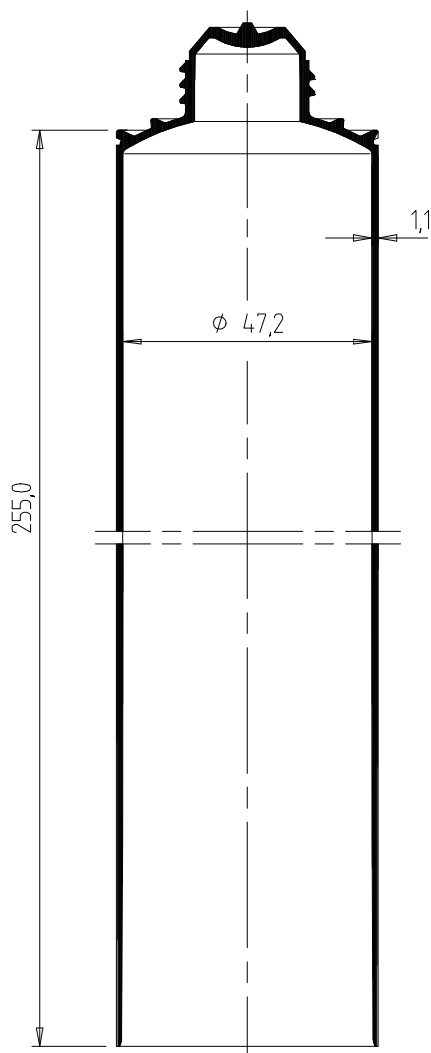

Kartuschen

Typ E 400

VOORTEILHAFT FUNKTIONEN

- Kartusche für plastische und dauerelastische Dichtungsmassen
- Kartusche mit verstärktem Trapezgewinde ähnlich Tr 25 x 3
- bei Verwendung passender Fischbach Kolben ist ein hervorragendes Ausbringverhalten und eine optimale Restentleerbarkeit gewährleistet
- die Kartusche ist für die automatische Befüllung, Konfektionierung mit den zugehörigen Düsen- und Kolbensystemen und der automatischen Endverpackung geeignet
- das verwendete Rohmaterial ist zur Barriere gegenüber Wasserdampf für viele Silikone, Dicht- und Klebstoffe geeignet

TECHNISCHE DATEN

Material:	HDPE
Inhalt:	400 ml
Gewicht:	52,0 g
VPE:	140 Stk./Karton

Masse ohne Toleranzangabe nach DIN 16 901-150. Technische Änderungen vorbehalten.
Unsere Produktempfehlungen stellen nur Erfahrungswerte dar und können eigene Tests des Kunden nicht ersetzen.