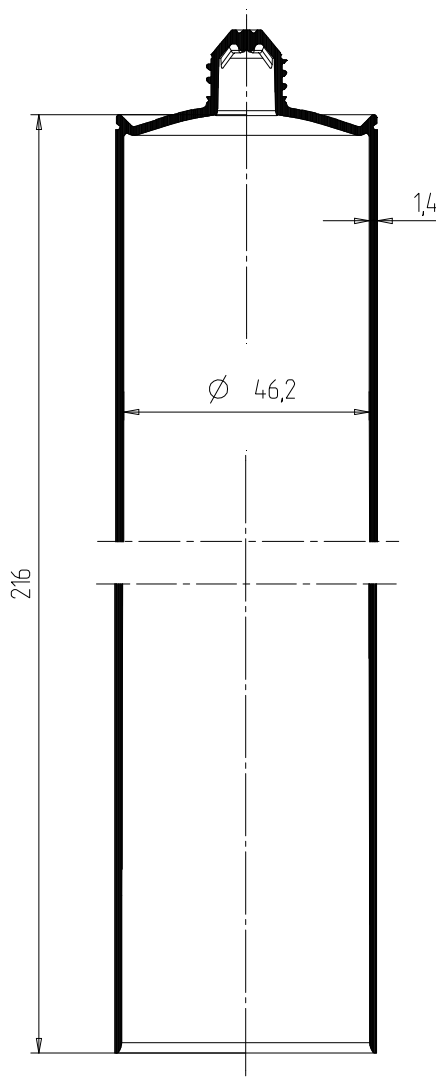

Kartuschen

Typ E 310

VOREILHAFT FUNKTIONEN

- Kartusche für plastische und dauerelastische Dichtungsmassen
- bei Verwendung passender Fischbach Kolben ist ein hervorragendes Ausbringverhalten und eine optimale Restentleerbarkeit gewährleistet
- die Kartusche ist für die automatische Befüllung, Konfektionierung mit den zugehörigen Düsen- und Kolbensystemen und der automatischen Endverpackung geeignet
- das verwendete Rohmaterial ist zur Barriere gegenüber Wasserdampf für viele Silikone, Dicht- und Klebstoffe geeignet

TECHNISCHE DATEN

Material:	HDPE
Inhalt:	310 ml
Gewicht:	47,0 g
VPE:	140 Stk./Karton oder 64 Stk./Bündel

Masse ohne Toleranzangabe nach DIN 16 901-150. Technische Änderungen vorbehalten.
Unsere Produktempfehlungen stellen nur Erfahrungswerte dar und können eigene Tests des Kunden nicht ersetzen.