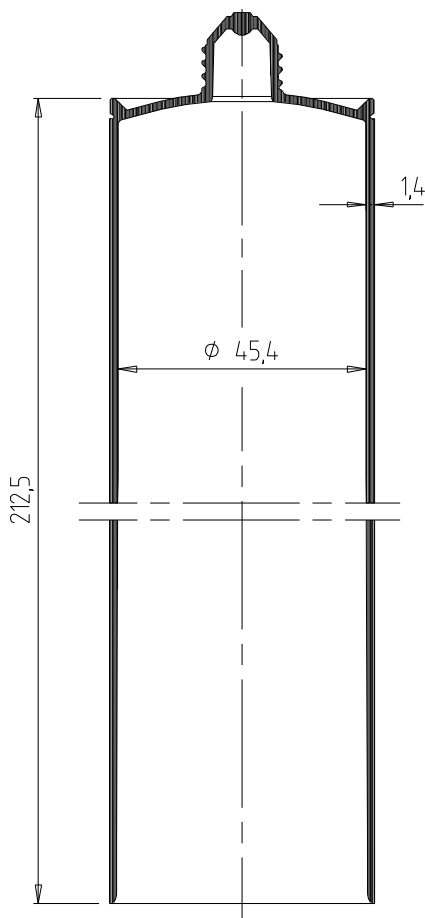

Typ E 300

VOORTEILHAFT FUNKTIONEN

- Kartusche für plastische und dauerelastische Dichtungsmassen
- bei Verwendung passender Fischbach Kolben ist ein hervorragendes Ausbringverhalten und eine optimale Restentleerbarkeit gewährleistet
- die Kartusche ist für die automatische Befüllung, Konfektionierung mit den zugehörigen Düsen- und Kolbensystemen und der automatischen Endverpackung geeignet
- das verwendete Rohmaterial ist zur Barriere gegenüber Wasserdampf für viele Silikone, Dicht- und Klebstoffe geeignet

TECHNISCHE DATEN

Material:	HDPE
Inhalt:	300 ml
Gewicht:	46,0 g
VPE:	140 Stk./Karton

Masse ohne Toleranzangabe nach DIN 16 901-150. Technische Änderungen vorbehalten.
Unsere Produktempfehlungen stellen nur Erfahrungswerte dar und können eigene Tests des Kunden nicht ersetzen.

Fischbach KG
51766 Engelskirchen, Germany
Telefon: +49 (0) 2263 6090
Telefax: +49 (0) 2263 60358
info@fischbach-fi.com

Fischbach Korea Co., Ltd.
Songpa-Gu, Seoul, Korea
Telefon: +82 2 425 3092
Telefax: +82 2 425 3191
korea@fischbach-fi.com

Fischbach Ibérica, S.A.
17410 Sils (Girona), Spain
Telefon: +34-972-16 84 87
Telefax: +34-972-16 83 24
spain@fischbach-fi.com

Fischbach (Shanghai) Co., Ltd.
Shanghai, China 201708
Telefon: +86-21-6979-1423
Telefax: +86-21-6979-1426
china@fischbach-fi.com

Fischbach Belgium N.V.
9140 Temse, Belgium
Telefon: +32-3-710 96 20
Telefax: +32-3-710 96 31
belgium@fischbach-fi.com

Fischbach U.K. Ltd.
Cheshire WA7 1SN, Great Britain
Telefon: +44-1928-579320
Telefax: +44-1928-579403
uk@fischbach-fi.com

Fischbach USA Inc.
Elizabethtown, Kentucky, 42701 USA
Telefon: +1-270-7 69 93 33
Telefax: +1-270-7 69 96 23
usa@fischbach-fi.com