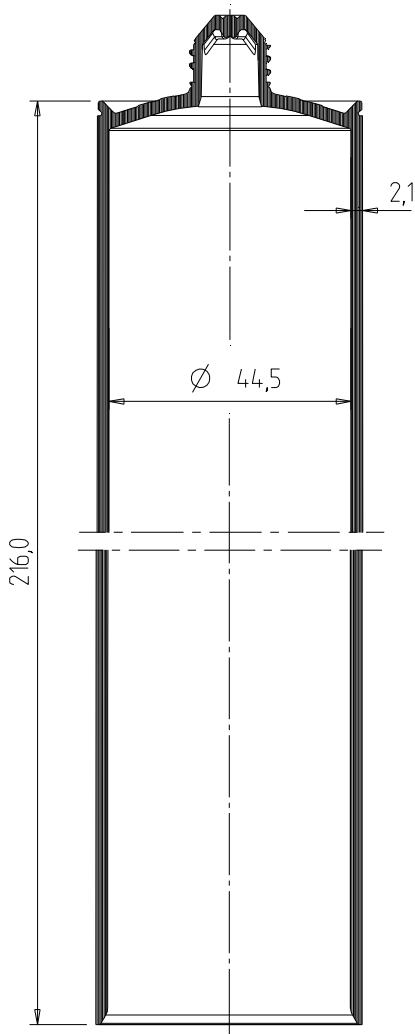

Kartuschen

Typ E 290

VOORTEILHAFTE FUNKTIONEN

- Kartusche für plastische und dauerelastische Dichtungsmassen
- die Kartusche ist mit einer dickeren Kartuschenwand für eine stark erhöhte Barrierewirkung ausgerüstet
- bei Verwendung passender Fischbach Kolben ist ein hervorragendes Ausbringverhalten und eine optimale Restentleerbarkeit gewährleistet
- die Kartusche ist für die automatische Befüllung, Konfektionierung mit den zugehörigen Düsen- und Kolbensystemen und der automatischen Endverpackung geeignet
- das verwendete Rohmaterial ist zur Barriere gegenüber Wasserdampf für viele Silikone, Dicht- und Klebstoffe geeignet

TECHNISCHE DATEN

Material:	HDPE
Inhalt:	290 ml
Gewicht:	69,0 g
VPE:	140 Stk./Karton oder 64 Stk./Bündel

Masse ohne Toleranzangabe nach DIN 16 901-150. Technische Änderungen vorbehalten.
Unsere Produktempfehlungen stellen nur Erfahrungswerte dar und können eigene Tests des Kunden nicht ersetzen.