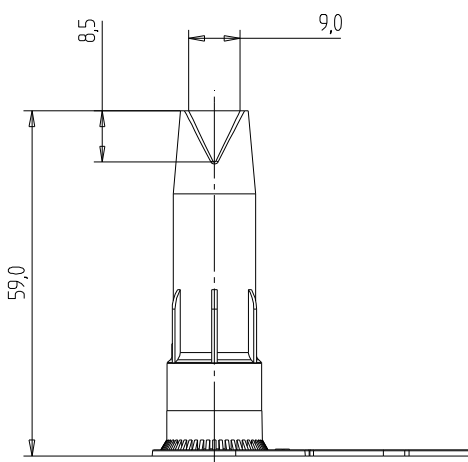

Düsen

Typ V-Naht-Düse mit Clip

KOMBINIERBAR MIT

280 ml, 290 ml, 300 ml und 310 ml Fischbach Kartuschen

VORTEILHAFT FUNKTIONEN

- für viele Anwendungsgebiete geeignet
- Ausbildung eines V-förmigen Applikationsstranges
- gute maschinelle Verarbeitung, besonders auf vollautomatischen Abfülllinien möglich
- mit Düsenclip zur automatischen Adaption an der Kartusche unterhalb des Kartuschengewindes

TECHNISCHE DATEN

Material:	HDPE
Gewicht:	2,8 g
VPE:	2500 Stk./Karton

Masse ohne Toleranzangabe nach DIN 16 901-150. Technische Änderungen vorbehalten.
Unsere Produktempfehlungen stellen nur Erfahrungswerte dar und können eigene Tests des Kunden nicht ersetzen.