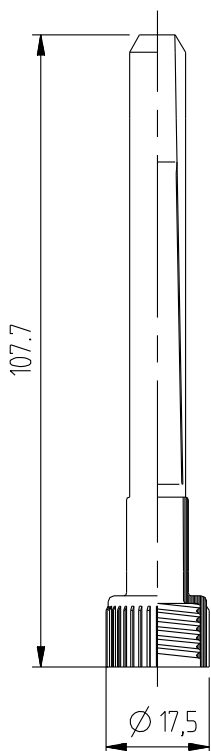

KOMBINIERBAR MIT

G 80 Fischbach Kartuschen und vielen am Markt befindlichen Aluminiumkartuschen

VORTEILHAFT FUNKTIONEN

- für viele Anwendungsgebiete zur Injektion in andere Verpackungsbehälter wie G 32 O und anderen Fischbach Kartuschen geeignet

TECHNISCHE DATEN

Material:	HDPE
Gewicht:	3,0 g
VPE:	2000 Stk./Karton

Masse ohne Toleranzangabe nach DIN 16 901-150. Technische Änderungen vorbehalten.
Unsere Produktempfehlungen stellen nur Erfahrungswerte dar und können eigene Tests des Kunden nicht ersetzen.

Fischbach KG
51766 Engelskirchen, Germany
Telefon: +49 (0) 2263 6090
Telefax: +49 (0) 2263 60358
info@fischbach-fi.com

Fischbach Korea Co., Ltd.
Songpa-Gu, Seoul, Korea
Telefon: +82 2 425 3092
Telefax: +82 2 425 3191
korea@fischbach-fi.com

Fischbach Ibérica, S.A.
17410 Sils (Girona), Spain
Telefon: +34-972-16 84 87
Telefax: +34-972-16 83 24
spain@fischbach-fi.com

Fischbach (Shanghai) Co., Ltd.
Shanghai, China 201708
Telefon: +86-21-6979-1423
Telefax: +86-21-6979-1426
china@fischbach-fi.com

Fischbach Belgium N.V.
9140 Temse, Belgium
Telefon: +32-3-710 96 20
Telefax: +32-3-710 96 31
belgium@fischbach-fi.com

Fischbach U.K. Ltd.
Cheshire WA7 1SN, Great Britain
Telefon: +44-1928-579320
Telefax: +44-1928-579403
uk@fischbach-fi.com

Fischbach USA Inc.
Elizabethtown, Kentucky, 42701 USA
Telefon: +1-270-7 69 93 33
Telefax: +1-270-7 69 96 23
usa@fischbach-fi.com