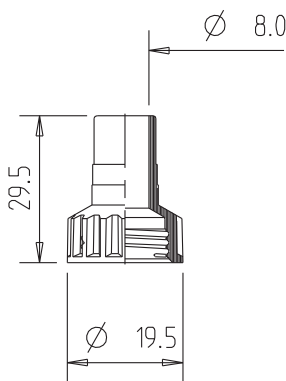

KOMBINIERBAR MIT

G 80 Fischbach Kartuschen und vielen am Markt befindlichen Aluminiumkartuschen

VORTEILHAFT FUNKTIONEN

- für viele Anwendungsgebiete zur Injektion in andere Verpackungsbehälter wie G 32 O und anderen Fischbach Kartuschen geeignet
- innerhalb des Schiebers SG 80 PP an der Kartusche G 80 als Set deponierbar

TECHNISCHE DATEN

Material:	HDPE
Gewicht:	1,6 g
VPE:	6000 Stk./Karton

Masse ohne Toleranzangabe nach DIN 16 901-150. Technische Änderungen vorbehalten.
Unsere Produktempfehlungen stellen nur Erfahrungswerte dar und können eigene Tests des Kunden nicht ersetzen.