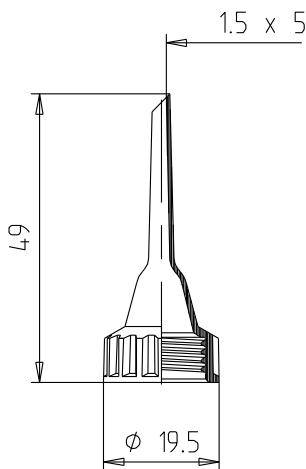

Düsen

Typ Flachdüse, Auslass schräg

KOMBINIERBAR MIT

G 80 Fischbach Kartuschen und vielen am Markt befindlichen Aluminiumkartuschen

VORTEILHAFT FUNKTIONEN

- für viele Anwendungsgebiete geeignet
- innerhalb des Schiebers SG 80 PP an der Kartusche G 80 als Set deponierbar
- transluzente Ausführung

TECHNISCHE DATEN

Material:	PP
Gewicht:	1,3 g
VPE:	5000 Stk./Karton

Masse ohne Toleranzangabe nach DIN 16 901-150. Technische Änderungen vorbehalten.
Unsere Produktempfehlungen stellen nur Erfahrungswerte dar und können eigene Tests des Kunden nicht ersetzen.