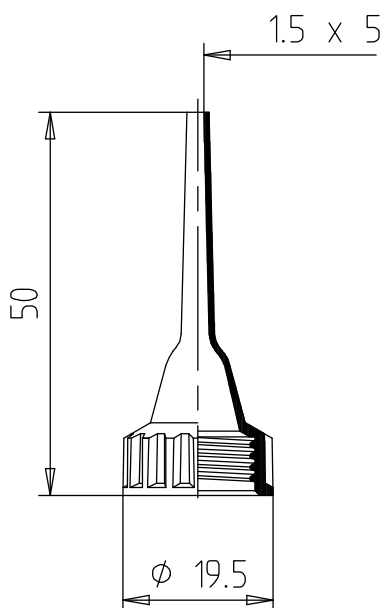

Düsen

Typ Flachdüse, Auslass flach

KOMBINIERBAR MIT

G 80 Fischbach Kartuschen und vielen am Markt befindlichen Aluminiumkartuschen

VORTEILHAFT FUNKTIONEN

- für viele Anwendungsgebiete geeignet
- innerhalb des Schiebers SG 80 PP an der Kartusche G 80 als Set deponierbar
- transluzente Ausführung

TECHNISCHE DATEN

| | |
|------------------|------------------|
| Material: | PP |
| Gewicht: | 1,3 g |
| VPE: | 5000 Stk./Karton |

Masse ohne Toleranzangabe nach DIN 16 901-150. Technische Änderungen vorbehalten.
Unsere Produktempfehlungen stellen nur Erfahrungswerte dar und können eigene Tests des Kunden nicht ersetzen.