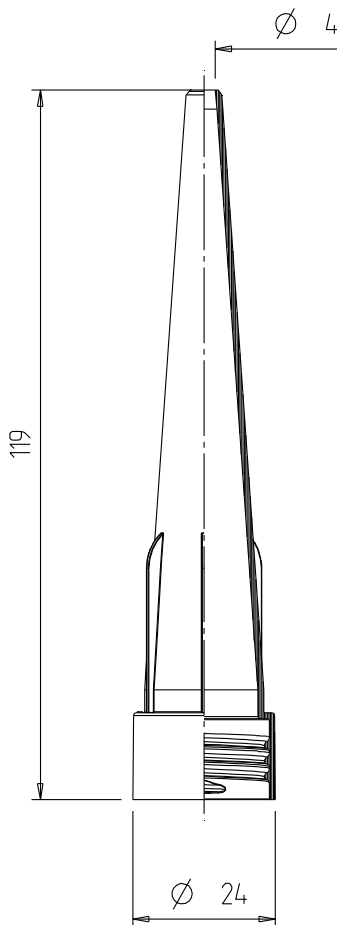

Düsen

Typ D 90

KOMBINIERBAR MIT

E 900 Fischbach Kartuschen

VORTEILHAFT FUNKTIONEN

- für viele Anwendungsgebiete geeignet
- sichere Befestigung an der Kartusche durch massives Trapezgewinde ähnlich Tr 22 x 2,5

TECHNISCHE DATEN

Material:	HDPE
Gewicht:	4,9 g
VPE:	1944 Stk./Karton

Masse ohne Toleranzangabe nach DIN 16 901-150. Technische Änderungen vorbehalten.
Unsere Produktempfehlungen stellen nur Erfahrungswerte dar und können eigene Tests des Kunden nicht ersetzen.