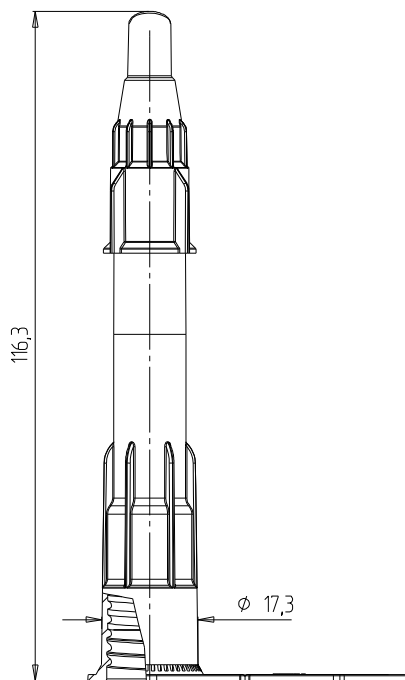

Düsen

Typ D 20 RP mit Applikationskappe

KOMBINIERBAR MIT

310 ml Fischbach Kartuschen E-310 RP

VORTEILHAFT FUNKTIONEN

- Applikationskappe ist unverlierbar mit der Düse verbunden
- die Applikationsöffnung ist bereits mit dem Verfüguingsquerschnitt versehen
- kein Messer erforderlich
- für die meisten Anwendungsaufgaben geeignet
- mit Düsenclip zur automatischen Adaption an der Kartusche unterhalb des Kartuschengewindes
- Düse mit Drehverschluss zur Verlängerung der Lagerzeit nach Gebrauch
- gute maschinelle Verarbeitung, besonders auf vollautomatischen Abfülllinien möglich

TECHNISCHE DATEN

| | |
|------------------|------------------|
| Material: | HDPE |
| Gewicht: | 5,3 g |
| VPE: | 1200 Stk./Karton |

Masse ohne Toleranzangabe nach DIN 16 901-150. Technische Änderungen vorbehalten.
Unsere Produktempfehlungen stellen nur Erfahrungswerte dar und können eigene Tests des Kunden nicht ersetzen.