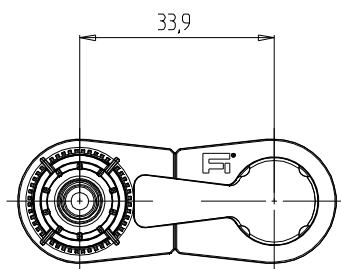

Düsen

Typ D 20 RP mit Applikationskappe

KOMBINIERBAR MIT

310 ml Fischbach Kartuschen E-310 RP

VORTEILHAFT FUNKTIONEN

- Applikationskappe ist unverlierbar mit der Düse verbunden
- die Applikationsöffnung ist bereits mit dem Verfüguingsquerschnitt versehen
- kein Messer erforderlich
- für die meisten Anwendungsaufgaben geeignet
- mit Düsenclip zur automatischen Adaption an der Kartusche unterhalb des Kartuschengewindes
- Düse mit Drehverschluss zur Verlängerung der Lagerzeit nach Gebrauch
- gute maschinelle Verarbeitung, besonders auf vollautomatischen Abfülllinien möglich

TECHNISCHE DATEN

| | |
|------------------|------------------|
| Material: | HDPE |
| Gewicht: | 5,3 g |
| VPE: | 1200 Stk./Karton |

Masse ohne Toleranzangabe nach DIN 16 901-150. Technische Änderungen vorbehalten.
Unsere Produktempfehlungen stellen nur Erfahrungswerte dar und können eigene Tests des Kunden nicht ersetzen.