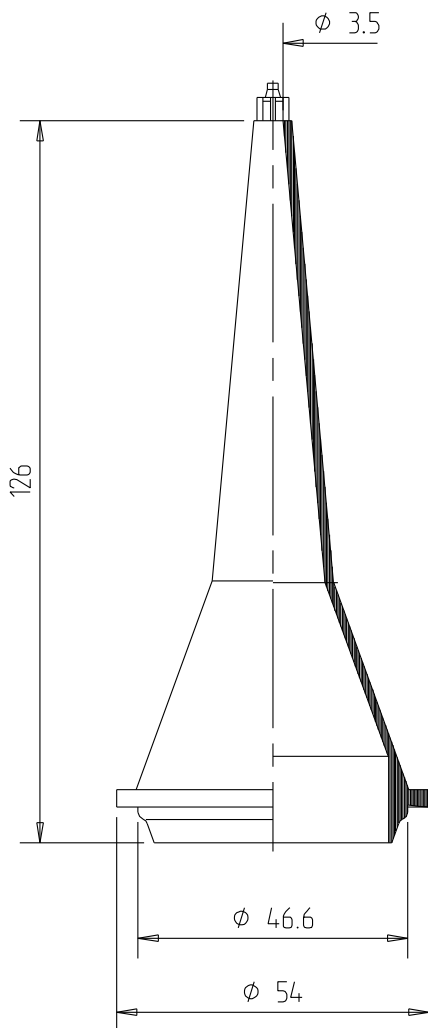

Düsen

Typ D 16

KOMBINIERBAR MIT

Folienbeutelanwendungen

VORTEILHAFTE FUNKTIONEN

- Spezialdüse für hochviskose Dichtungsmassen
- Adaption an Sonderauspressgeräte

TECHNISCHE DATEN

Material:	LDPE
Gewicht:	14,5 g
VPE:	500 Stk./Karton