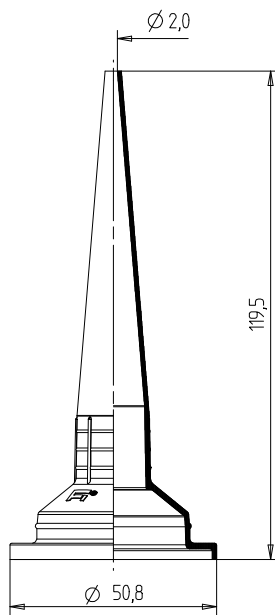

Düsen

Typ D 15 W

KOMBINIERBAR MIT

Folienbeutelanwendung

VORTEILHAFT FUNKTIONEN

- Spezialdüse für Folienbeutel
- Adaption an Sonderauspressgeräten

TECHNISCHE DATEN

| | |
|------------------|-----------------|
| Material: | HDPE |
| Gewicht: | 7,2 g |
| VPE: | 700 Stk./Karton |