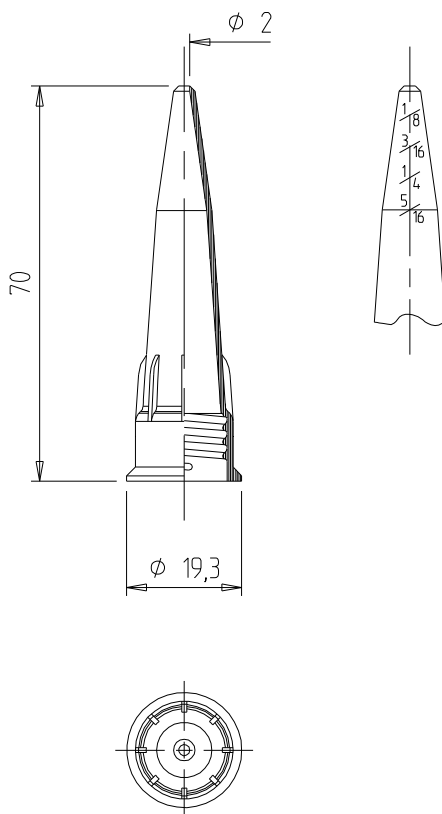

Düsen

Typ D 14

KOMBINIERBAR MIT

280 ml, 290 ml, 300 ml und 310 ml Fischbach Kartuschen und der E 900 S Sonderkartusche

VORTEILHAFT FUNKTIONEN

- für viele Anwendungsaufgaben geeignet
- aufgeschraubt auf dem Kartuschengewinde lieferbar
- integrierte Skalierung zur gezielten Bestimmung des Öffnungsquerschnittes

TECHNISCHE DATEN

Material:	HDPE
Gewicht:	2,3 g
VPE:	5880 Stk./Karton

Masse ohne Toleranzangabe nach DIN 16 901-150. Technische Änderungen vorbehalten.
Unsere Produktempfehlungen stellen nur Erfahrungswerte dar und können eigene Tests des Kunden nicht ersetzen.