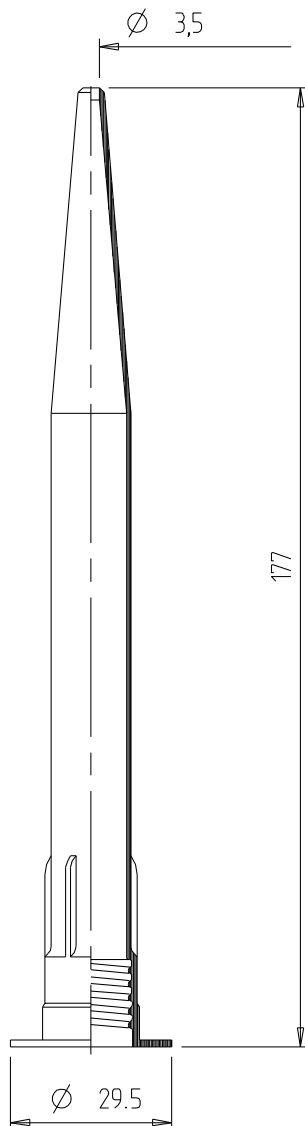

Düsen

Typ D 04

KOMBINIERBAR MIT

150 ml, 280 ml, 290 ml, 300 ml und 310 ml Fischbach Kartuschen und der E 900 S Sonderkartusche

VORTEILHAFT FUNKTIONEN

- für die meisten Anwendungsaufgaben geeignet
- Düse mit extra breitem Rand
- extra lange Sonderdüse
- gute maschinelle Verarbeitung in der automatischen Düsenzuführung möglich

TECHNISCHE DATEN

Material:	HDPE
Gewicht:	8,5 g
VPE:	800 Stk./Karton

Masse ohne Toleranzangabe nach DIN 16 901-150. Technische Änderungen vorbehalten.
Unsere Produktempfehlungen stellen nur Erfahrungswerte dar und können eigene Tests des Kunden nicht ersetzen.