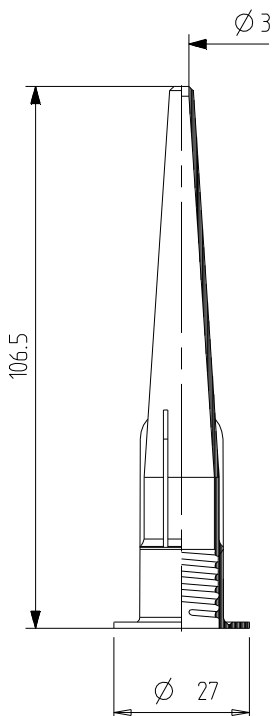

Düsen

Typ D 02 AO

KOMBINIERBAR MIT

150 ml, 280 ml, 290 ml, 300 ml und 310 ml
Fischbach Kartuschen und der E 900 S Sonderkartusche

VORTEILHAFT FUNKTIONEN

- für die meisten Anwendungsaufgaben geeignet
- Düse mit extra breitem Rand
- gute maschinelle Verarbeitung in der automatischen Düsenzuführung möglich
- stapelbar durch Düsenautomaten

TECHNISCHE DATEN

Material:	HDPE
Gewicht:	3,8 g
VPE:	1900 Stk./Karton

Masse ohne Toleranzangabe nach DIN 16 901-150. Technische Änderungen vorbehalten.
Unsere Produktempfehlungen stellen nur Erfahrungswerte dar und können eigene Tests des Kunden nicht ersetzen.