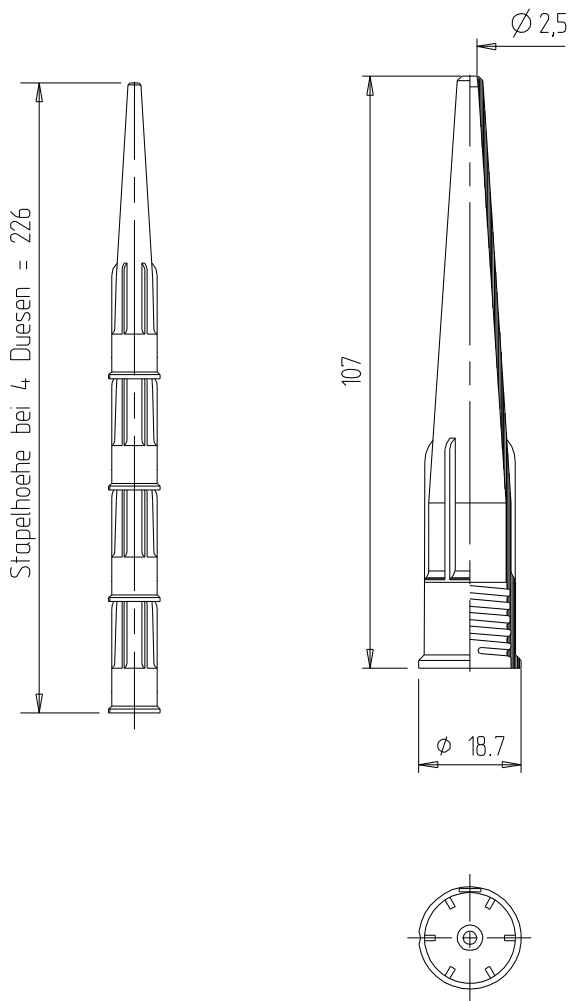

Düsen

Typ D 01 AO

KOMBINIERBAR MIT

150 ml, 280 ml, 290 ml, 300 ml und 310 ml
Fischbach Kartuschen und der E 900 S
Sonderkartusche

VORTEILHAFT FUNKTIONEN

- für die meisten Anwendungsaufgaben geeignet
- gute maschinelle Verarbeitung, besonders auf vollautomatischen Abfülllinien möglich
- stapelbar als Kartonbeilage durch Düsenautomaten

TECHNISCHE DATEN

Material:	HDPE
Gewicht:	3,5 g
VPE:	2500 Stk./Karton

Masse ohne Toleranzangabe nach DIN 16 901-150. Technische Änderungen vorbehalten.
Unsere Produktempfehlungen stellen nur Erfahrungswerte dar und können eigene Tests des Kunden nicht ersetzen.