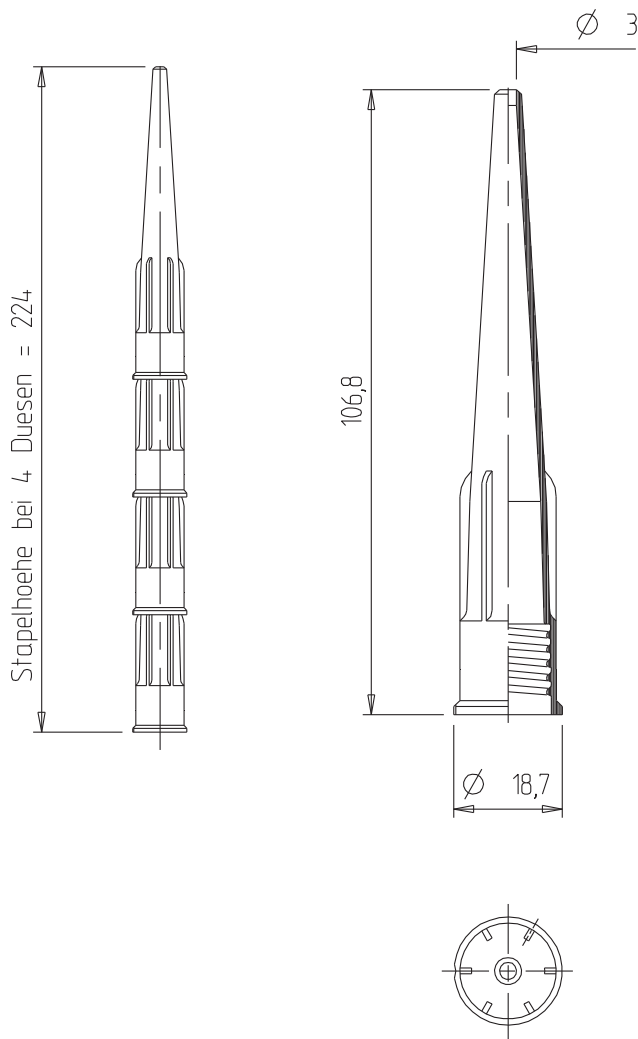

Düsen

Typ D 01 A

Automatenfähige Düse für alle Fischbach Standardkartuschen.

TECHNISCHE DATEN

Material: HDPE
Gewicht: 3,5 g

Technische Änderungen vorbehalten.

Fischbach KG
51766 Engelskirchen, Germany
Telefon: +49 (0) 2263 6090
Telefax: +49 (0) 2263 60358
info@fischbach-fi.com